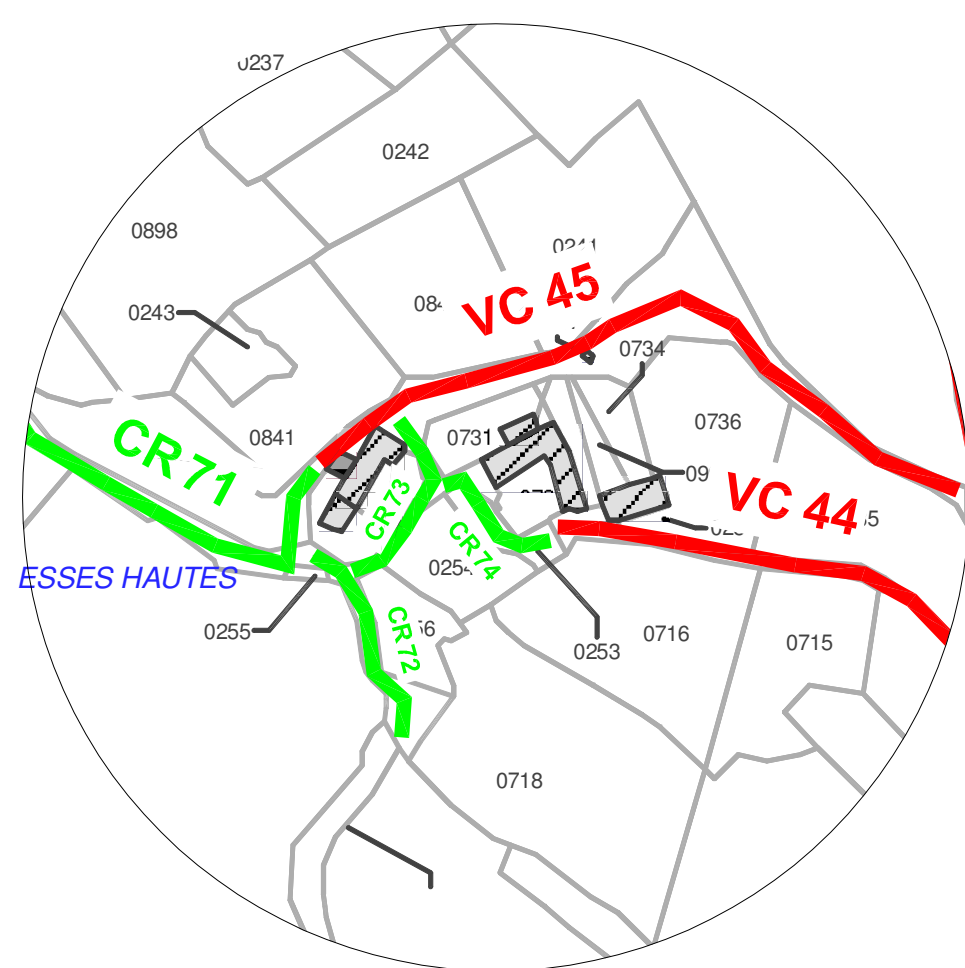

PALHERES

Ech. 1/2500

Commune de Rocles

Cartes des Voies Communales et des Chemin Ruraux

Ech. 1/5000

Légende

- VC 25 Voie Communale
- CR 55 Chemin Rural
- Servitude de passage

BESSE HAUTES

Ech. 1/2500

Rocles

Ech. 1/2500

Légende

- Limite de section
- N° de section
- Limite de commune

VILLEVIEILLE

Ech. 1/2500