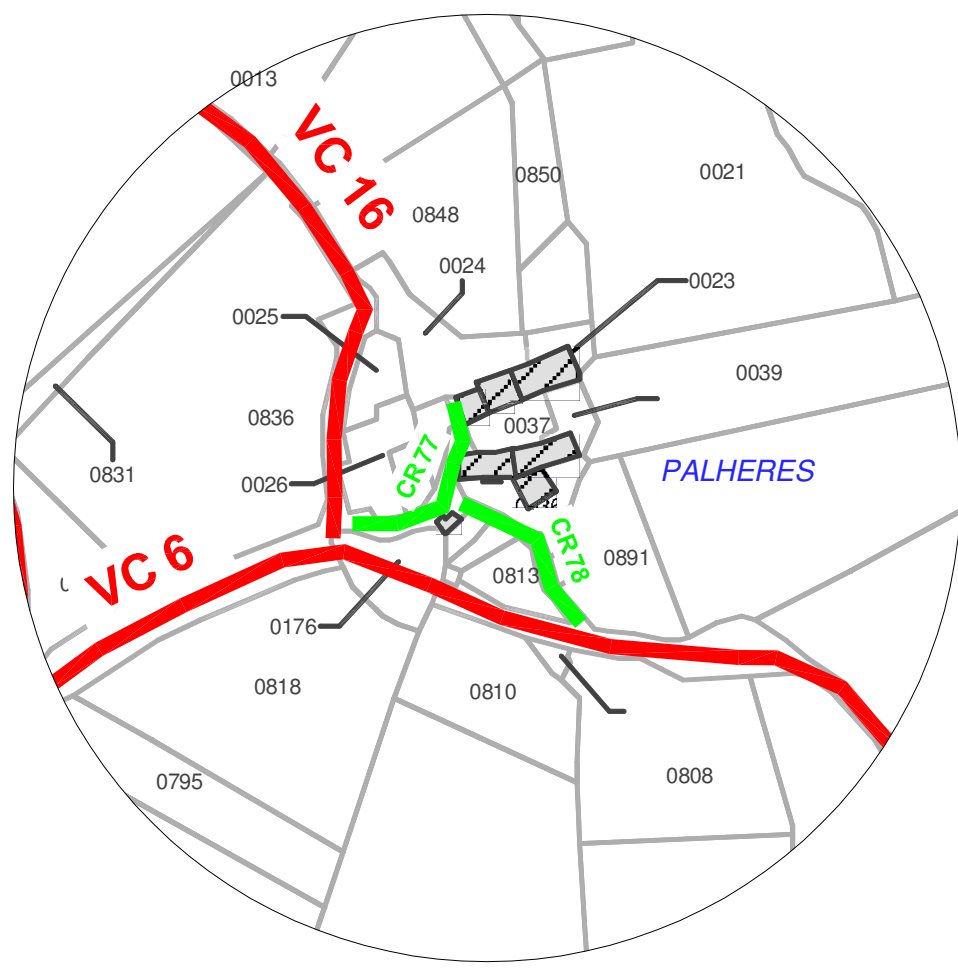

PALHERES

Ech. 1/2500

Commune de Rocles

Cartes des Voies Communales et des Chemin Ruraux

Ech. 1/5000

Légende

- VC 25 Voie Communale
- CR 55 Chemin Rural
- Servitude de passage

BESSE HAUTES

Ech. 1/2500

Rocles

Ech. 1/2500

Légende

- Limite de section
- N° de section
- Limite de commune

VILLEVIEILLE

Ech. 1/2500